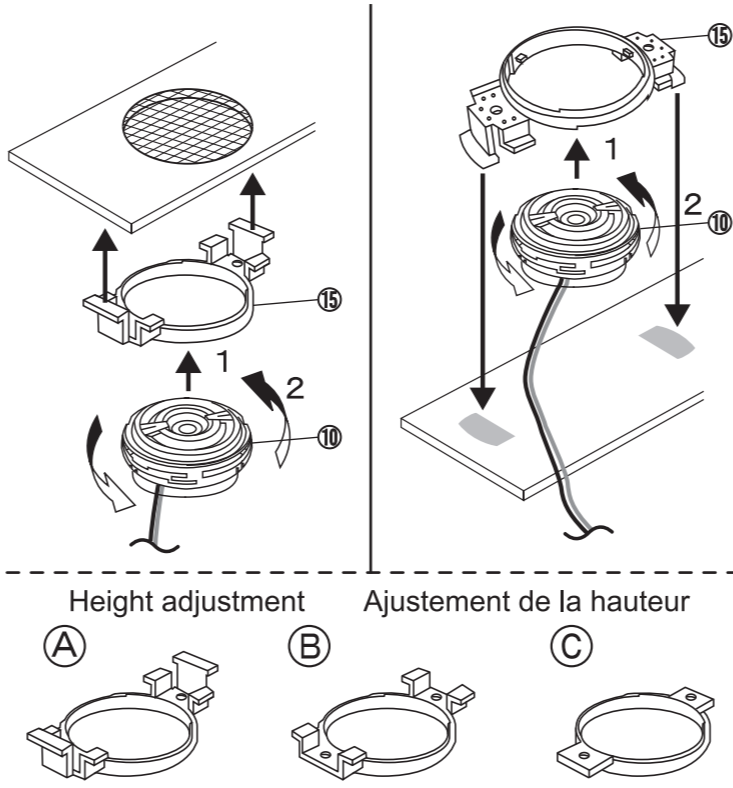

■ CONTENTS ■ CONTENU

Woofer

Network

■ WOOFER INSTALLATION ■ INSTALLATION DU WOOFER

■ Factory/size-down/stealth ■ Usine/ taille inférieure /montage caché

■ Factory/OEM custom fit/stealth ■ Usine/montage personnalisé /montage caché

■ 6×8 replacement ■ remplacement 6×8

■ TWEETER INSTALLATION ■ INSTALLATION DU TWEETER

Swivel flush mount
Montage rotatif en affleurement

Stealth (May require gluing)
Montage caché (un collage peut être nécessaire)

■ WIRING CONNECTION ■ CONNEXIONS DE CÂBLAGE

■ EXTERNAL DIMENSIONS ■ DIMENSIONS EXTERNES

SPR-60C 1 PAIR **CE**

MADE IN CHINA FABRIQUE EN CHINE
DESIGNED IN USA CONÇU AUX ETATS-UNIS