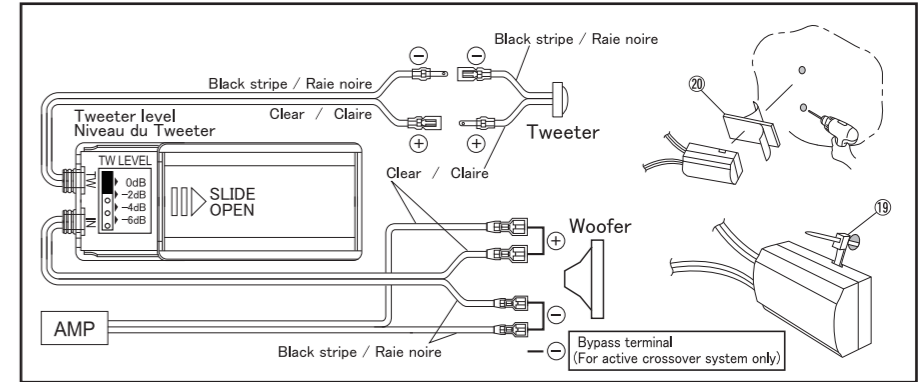

■ 6×8 replacement ■ remplacement 6×8

■ TWEETER INSTALLATION ■ INSTALLATION DU TWEETER

Swivel flush mount
Montage rotatif en affleurement

Stealth (May require gluing)
Montage caché (un collage peut être nécessaire)

■ WIRING CONNECTION ■ CONNEXIONS DE CÂBLAGE

■ EXTERNAL DIMENSIONS ■ DIMENSIONS EXTERNES

SPR-60C 1 PAIR **CE**

MADE IN CHINA FABRIQUE EN CHINE
DESIGNED IN USA CONÇU AUX ETATS-UNIS