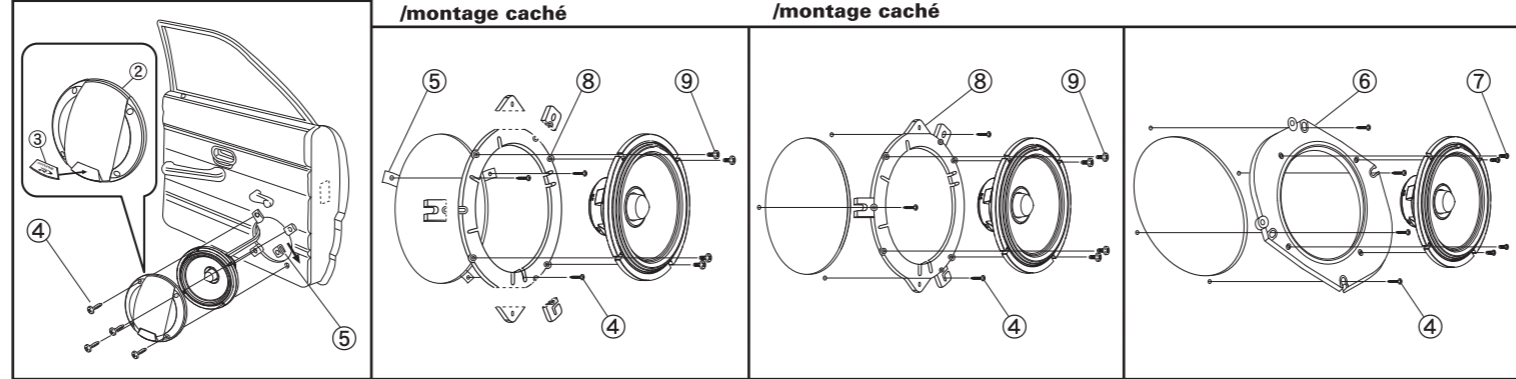

■ CONTENTS ■ CONTENU

Woofer

Network

■ WOOFER INSTALLATION ■ INSTALLATION DU WOOFER

■ Factory/size-down/stealth ■ Usine/ taille inférieure /montage caché

■ Factory/OEM custom fit/stealth ■ Usine/montage personnalisé /montage caché

■ 6×8 replacement ■ remplacement 6×8

■ TWEETER INSTALLATION ■ INSTALLATION DU TWEETER

Swivel flush mount
Montage rotatif en affleurement

Stealth (May require gluing)
Montage caché (un collage peut être nécessaire)

■ WIRING CONNECTION ■ CONNEXIONS DE CÂBLAGE

■ EXTERNAL DIMENSIONS ■ DIMENSIONS EXTERNES

SPR-60C 1 PAIR **CE**

MADE IN CHINA FABRIQUE EN CHINE
DESIGNED IN USA CONÇU AUX ETATS-UNIS