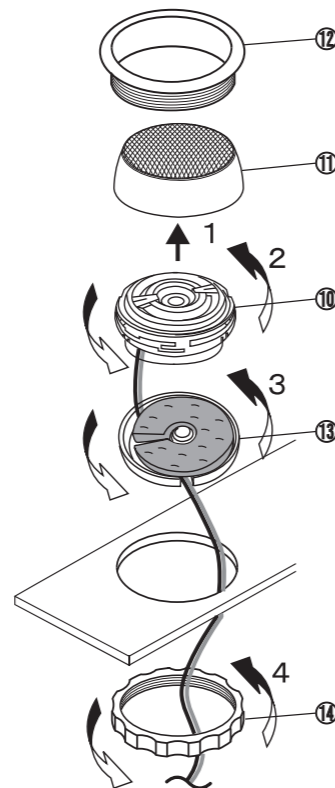

■ CONTENTS ■ CONTENU

Woofer

Network

■ WOOFER INSTALLATION ■ INSTALLATION DU WOOFER

■ Factory/size-down/stealth ■ Usine/ taille inférieure /montage caché

■ Factory/OEM custom fit/stealth ■ Usine/montage personnalisé /montage caché

■ 6×8 replacement ■ remplacement 6×8

■ TWEETER INSTALLATION ■ INSTALLATION DU TWEETER

Swivel flush mount
Montage rotatif en affleurement

Stealth (May require gluing)
Montage caché (un collage peut être nécessaire)

■ WIRING CONNECTION ■ CONNEXIONS DE CÂBLAGE

■ EXTERNAL DIMENSIONS ■ DIMENSIONS EXTERNES

SPR-60C 1 PAIR **CE**

MADE IN CHINA FABRIQUE EN CHINE
DESIGNED IN USA CONÇU AUX ETATS-UNIS