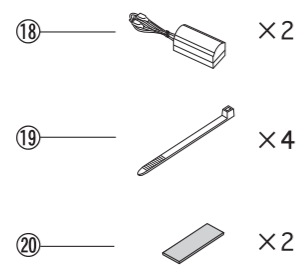

■ CONTENTS ■ CONTENU

Woofer

Network

■ WOOFER INSTALLATION ■ INSTALLATION DU WOOFER

■ Factory/size-down/stealth ■ Usine/ taille inférieure /montage caché

■ Factory/OEM custom fit/stealth ■ Usine/montage personnalisé /montage caché

■ 6×8 replacement ■ remplacement 6×8

■ TWEETER INSTALLATION ■ INSTALLATION DU TWEETER

Swivel flush mount
Montage rotatif en affleurement

Stealth (May require gluing)
Montage caché (un collage peut être nécessaire)

■ WIRING CONNECTION ■ CONNEXIONS DE CÂBLAGE

■ EXTERNAL DIMENSIONS ■ DIMENSIONS EXTERNES

SPR-60C 1 PAIR **CE**

MADE IN CHINA FABRIQUE EN CHINE
DESIGNED IN USA CONÇU AUX ETATS-UNIS