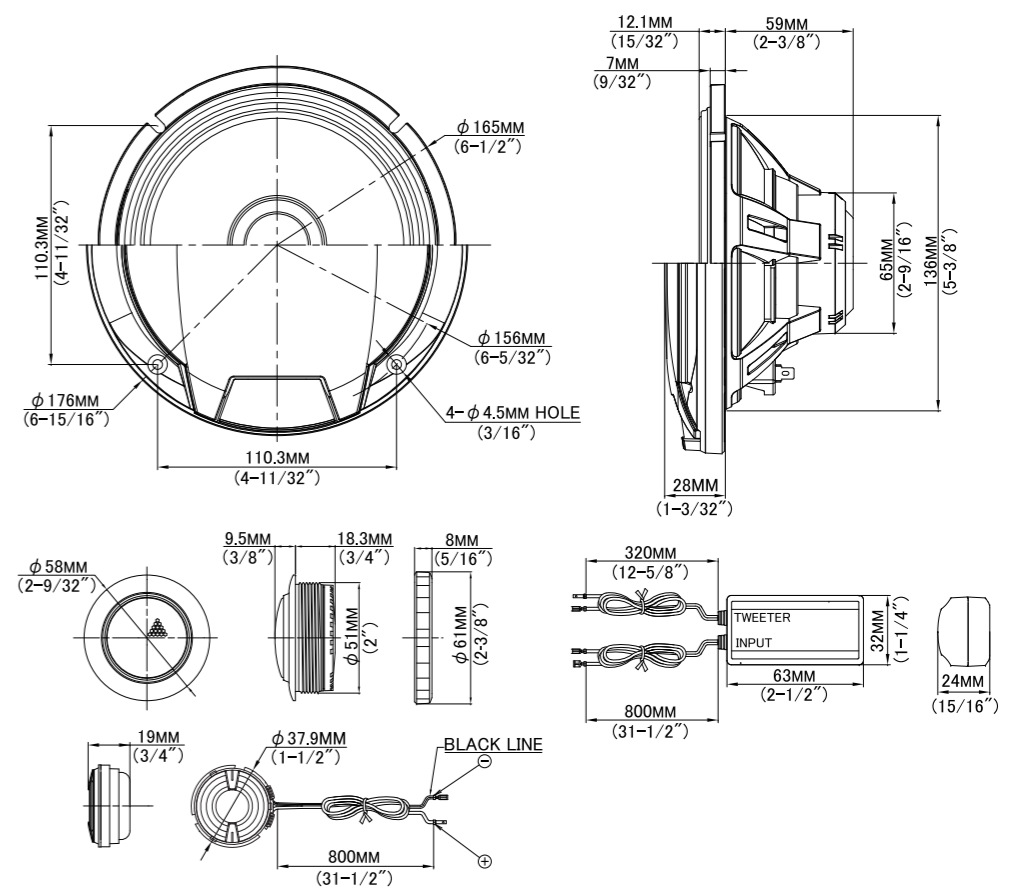

■ 6×8 replacement ■ remplacement 6×8

■ TWEETER INSTALLATION ■ INSTALLATION DU TWEETER

Swivel flush mount
Montage rotatif en affleurement

Stealth (May require gluing)
Montage caché (un collage peut être nécessaire)

■ WIRING CONNECTION ■ CONNEXIONS DE CÂBLAGE

■ EXTERNAL DIMENSIONS ■ DIMENSIONS EXTERNES

SPR-60C 1 PAIR **CE**

MADE IN CHINA FABRIQUE EN CHINE
DESIGNED IN USA CONÇU AUX ETATS-UNIS