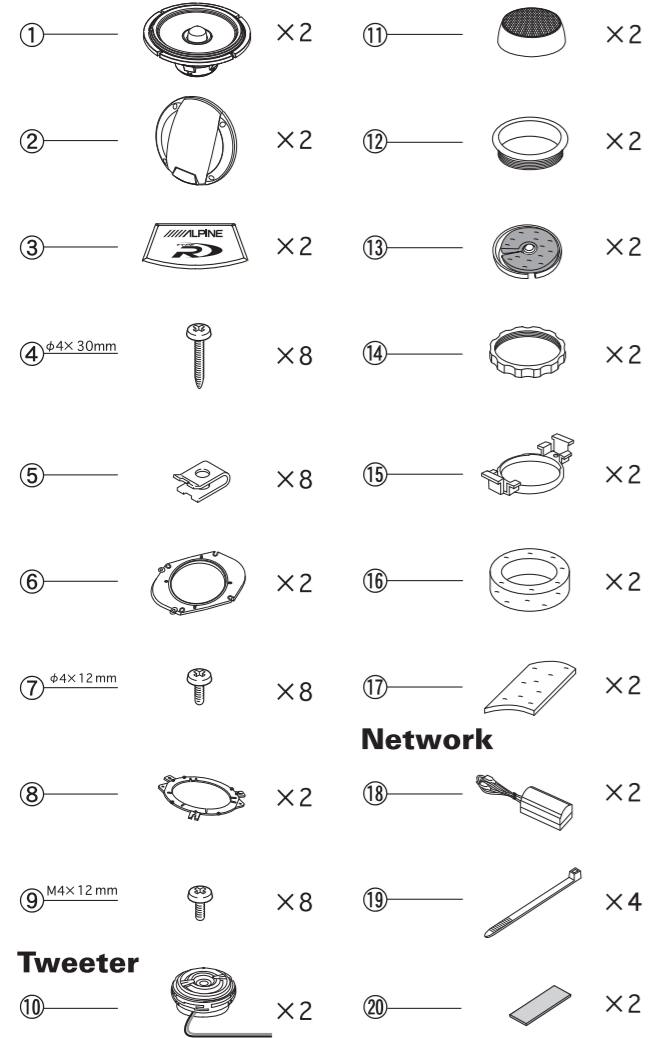

■ CONTENTS ■ CONTENU

Woofer

Network

■ WOOFER INSTALLATION ■ INSTALLATION DU WOOFER

■ Factory/size-down/stealth ■ Usine/ taille inférieure /montage caché

■ Factory/OEM custom fit/stealth ■ Usine/montage personnalisé /montage caché

■ 6×8 replacement ■ remplacement 6×8

■ TWEETER INSTALLATION ■ INSTALLATION DU TWEETER

Swivel flush mount
Montage rotatif en affleurement

Stealth (May require gluing)
Montage caché (un collage peut être nécessaire)

■ WIRING CONNECTION ■ CONNEXIONS DE CÂBLAGE

■ EXTERNAL DIMENSIONS ■ DIMENSIONS EXTERNES

SPR-60C 1 PAIR **CE**

MADE IN CHINA FABRIQUE EN CHINE
DESIGNED IN USA CONÇU AUX ETATS-UNIS