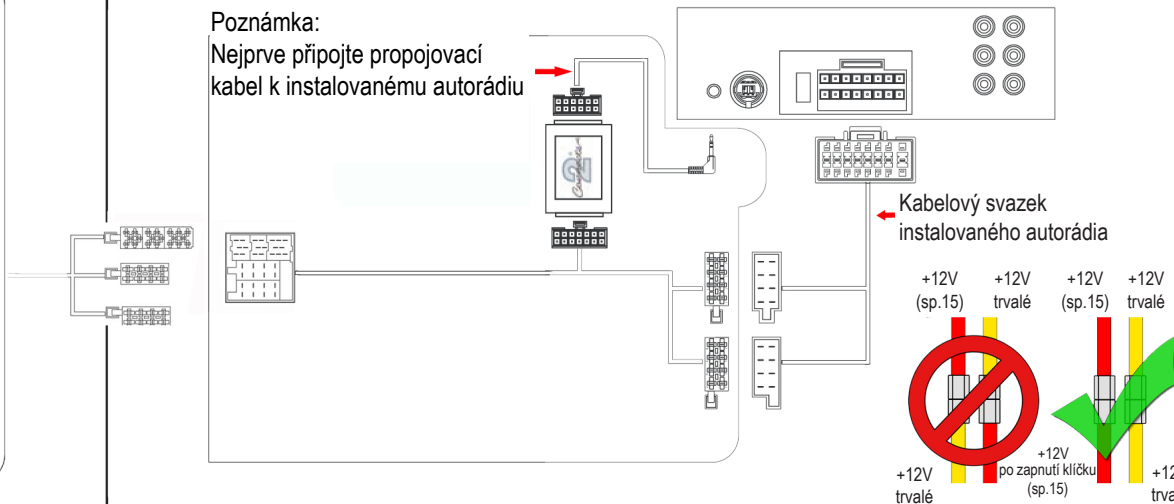

NÁVOD K INSTALACI

...connecting to the aftermarket

Adaptér pro připojení autorádia a ovládaní z volantu
ALFA ROMEO

Poznámka:

Nejprve připojte propojovací kabel k instalovanému autorádiu

Určeno pro automobily:

pro automobil se systémem
Blaupunkt Mid/High

147	2000 - 2007
156	2000>
GT	2004 - 2008

Funkce tlačítek na volantu:

Ladění / stopa +

Poznámka: Uvedené informace jsou pouze orientační a mohou se lišit podle provedení a výbavy automobilu !