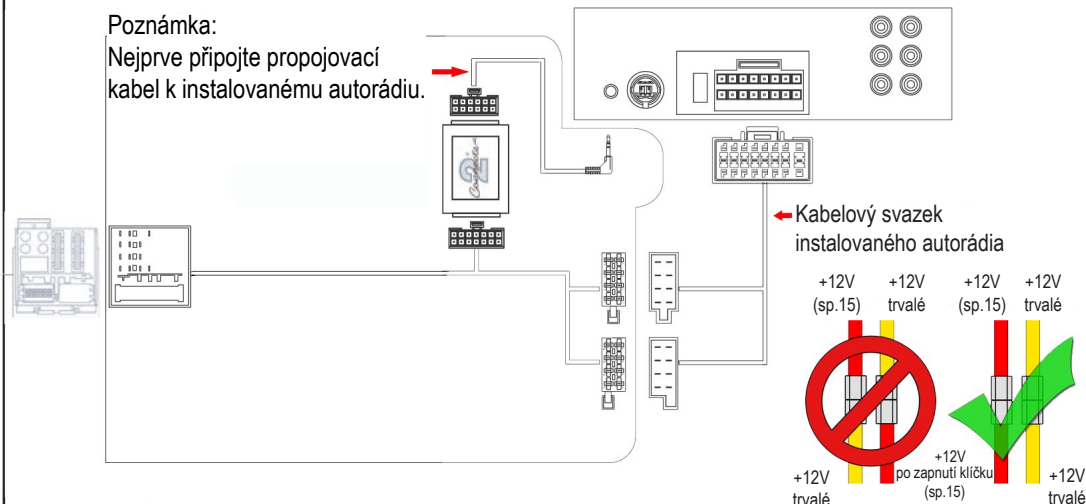

# NÁVOD K INSTALACI

...connecting to the aftermarket

Adaptér pro připojení autorádia a ovládaní z volantu  
BMW

Určeno pro automobily:

Pro automobil s OEM autorádiem  
BMW Business

40 pinový i-Bus

3 Series (E46) 1999-2006  
5 series (E39) 1996-2004  
7 Series (E38) <2001  
Z4 (E85) 2002-2008  
X3 (E83) 2004>  
X5 (E53) 1999-2006  
Mini 2001-2006

Funkce tlačítek na volantu:

Hlasitost +

Hlasitost -

Ladění / stopa +

Ladění / stopa -

Příjem hovoru  
(při podpoře autorádiem)

Ukončení hovoru  
(při podpoře autorádiem)  
alebo Mute

Poznámka: Uvedené informace jsou pouze orientační a mohou se lišit podle provedení a výbavy automobilu !