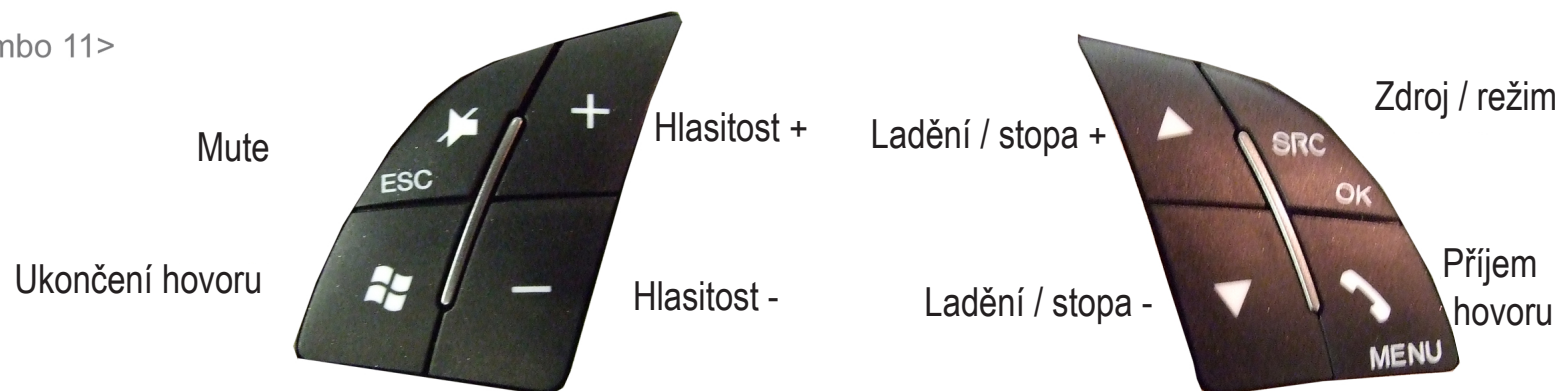

NÁVOD K INSTALACI

Adaptér pro připojení autorádia a ovládaní z volantu
FIAT s CAN Bus

...connecting to the aftermarket

Určeno pro automobily:

Fiat Grande Punto 2005>
Fiat 500 2007>
Fiat Doblo 2009>
Fiat Ducato (Euro 5) 11>, Vauxhall Combo 11>
s VDO autorádiem

Funkce tlačítek na volantu:

Poznámka: Uvedené informace jsou pouze orientační a mohou se lišit podle provedení a výbavy automobilu !