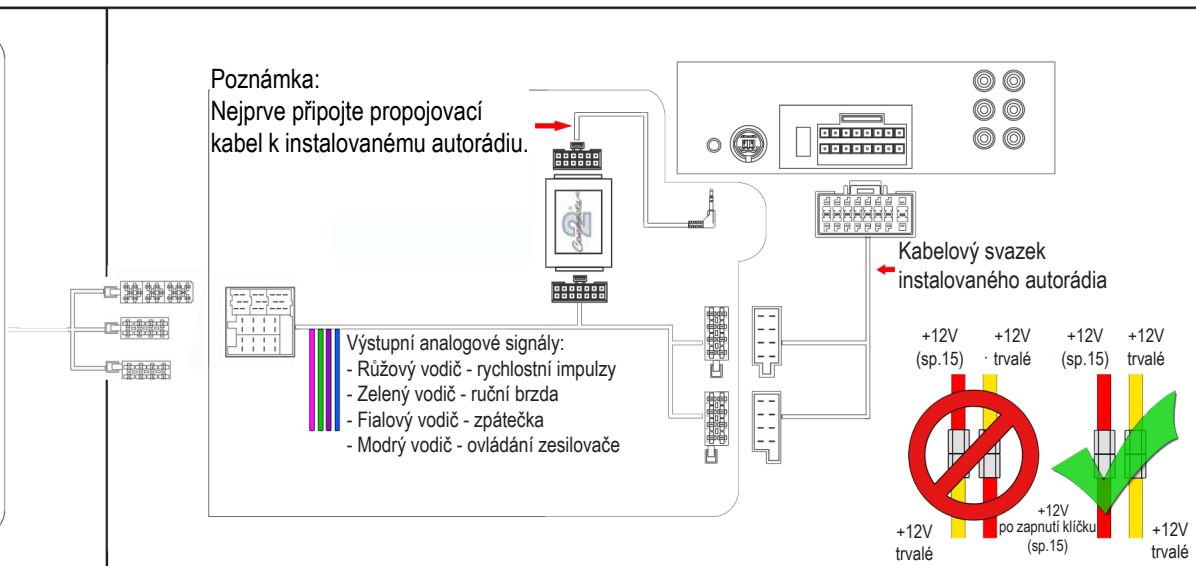

NÁVOD K INSTALACI

Adaptér pro připojení autorádia a ovládaní z volantu
FIAT s CAN Bus

...connecting to the aftermarket

Určeno pro automobily:

Fiat Grande Punto 2005>
Fiat 500 2007>
Fiat Doblo 2009>
Fiat Ducato (Euro 5) 11>, Vauxhall Combo 11>
s VDO autorádiem

Funkce tlačítek na volantu:

Poznámka: Uvedené informace jsou pouze orientační a mohou se lišit podle provedení a výbavy automobilu !