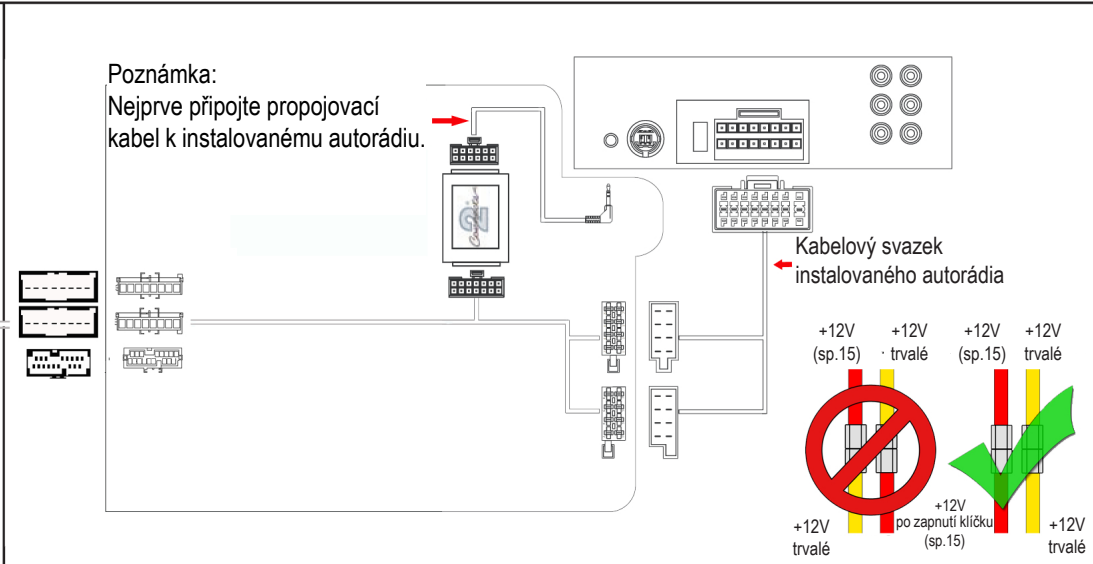

NÁVOD K INSTALACI

...connecting to the aftermarket

Adaptér pro připojení autorádia a ovládaní z volantu
FORD

Určeno pro automobily:

- Fiesta <2003
- Escort <2003
- Mondeo <2003
- Focus <2004
- Galaxy 1997-2000

Funkce tlačítek na volantu:

Ladění / stopa +

Ladění / stopa -

Hlasitost +

Zdroj / režim

Hlasitost -

Poznámka: Uvedené informace jsou pouze orientační a mohou se lišit podle provedení a výbavy automobilu !