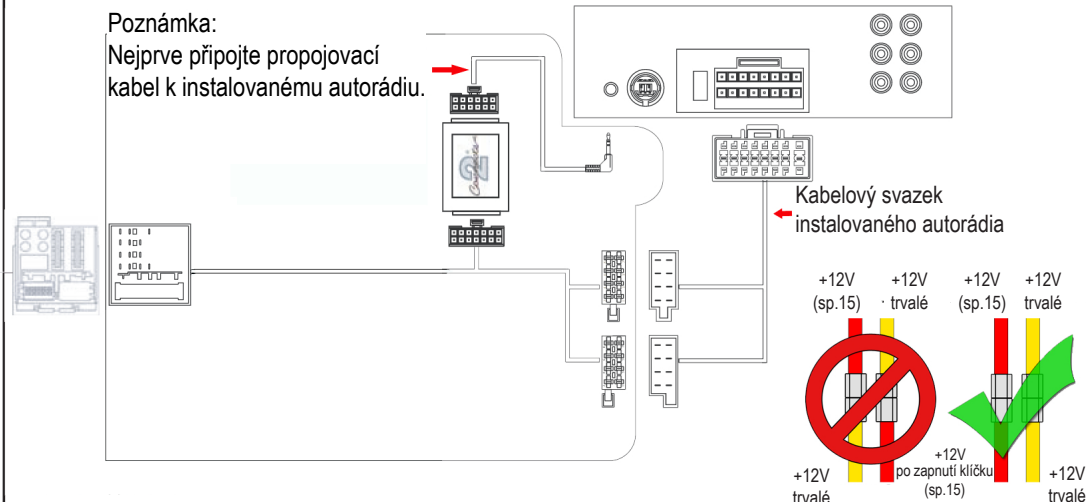

# NÁVOD K INSTALACI

...connecting to the aftermarket

Adaptér pro připojení autorádia a ovládaní z volantu  
FORD

Určeno pro automobily:

Pro automobily s  
OEM autorádiem Sony nebo  
Visteon 5000C, 6000CD, 6006CD  
které mají vodič na zapalování.

Ford Fiesta	2002 - 2008
Ford Mondeo	2000 - 2007
Ford Focus	2004 - 2010
Ford C-Max	2003 - 2010

Funkce tlačítek na volantu:

Hlasitost -  
Ladění / stopa -

Hlasitost +  
Ladění / stopa +

Poznámka: Uvedené informace jsou pouze orientační a mohou se lišit podle provedení a výbavy automobilu !