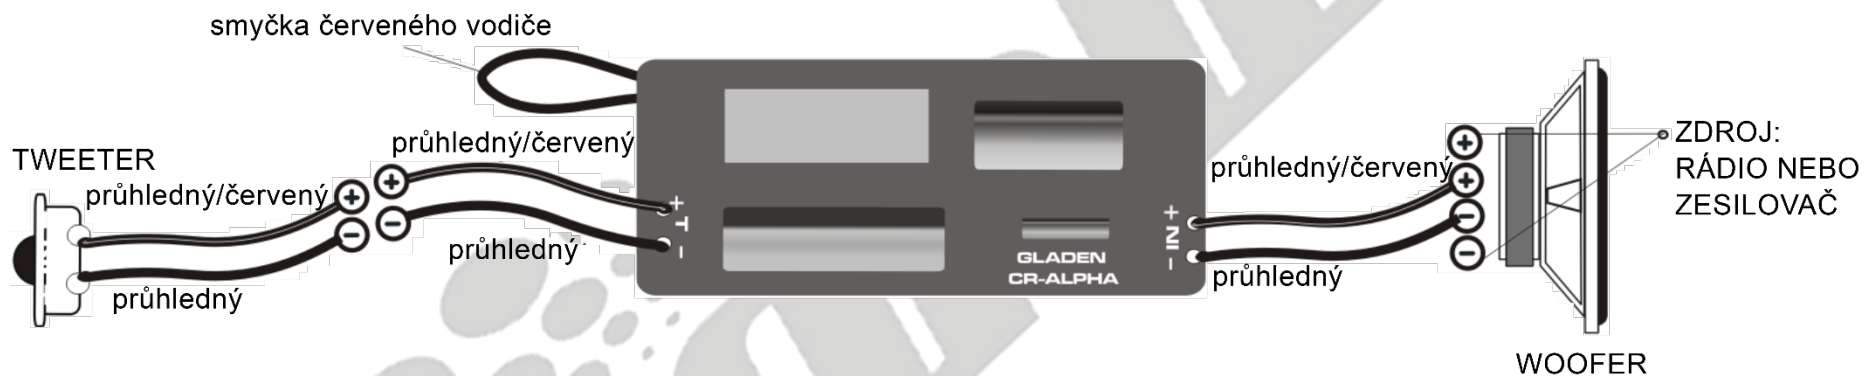

Bezpečnostní poznámka:

Přehrávání příliš hlasité hudby může způsobit permanentní poškození sluchu.

Ladění vysokých frekvencí:

Přeříznutím smyčky červeného vodiče snížíte úroveň vysokých frekvencí přibližně o 3dB.