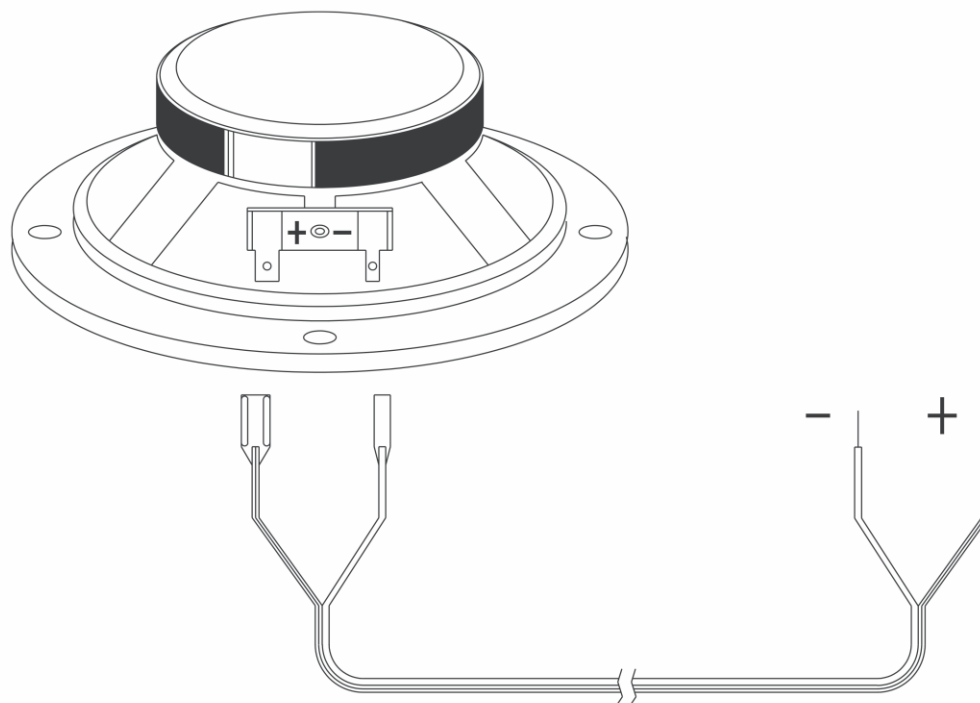

2 Edition 693 / 162 / 132 / 102