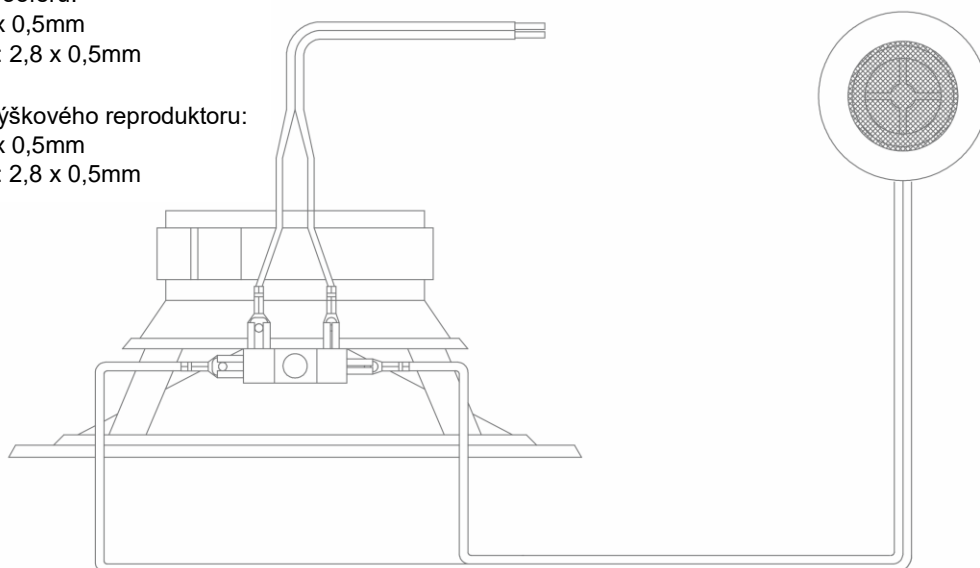

2 Edition 216 / 213

Zástrčka wooferu:
Kolík: 4,8 x 0,5mm
Uzemnění: 2,8 x 0,5mm

Zástrčka výškového reproduktoru:
Kolík: 2,8 x 0,5mm
Uzemnění: 2,8 x 0,5mm