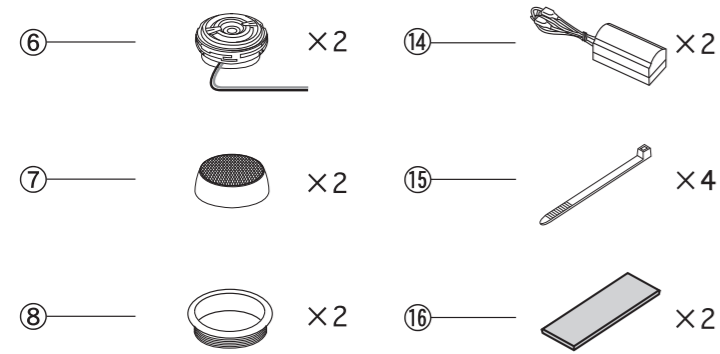

■ CONTENTS ■ CONTENU

Woofers

Tweeter

Network

■ WOOFER INSTALLATION
■ INSTALLATION DU WOOFER

■ TWEETER INSTALLATION ■ INSTALLATION DU TWEETER

■ WIRING CONNECTION ■ CONNEXIONS DE CÂBLAGE

■ EXTERNAL DIMENSIONS ■ DIMENSIONS EXTERNES

SPR-50C 1 PAIR

MADE IN CHINA FABRIQUE EN CHINE

DESIGNED IN USA CONÇU AUX ETATS-UNIS