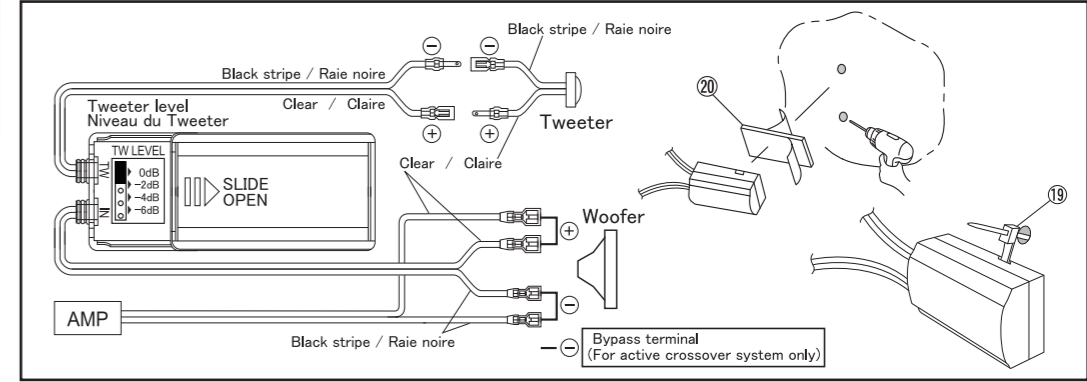

■ CONTENTS ■ CONTENU

Woofers

Tweeter

Network

■ WOOFER INSTALLATION
■ INSTALLATION DU WOOFER

■ TWEETER INSTALLATION ■ INSTALLATION DU TWEETER

■ WIRING CONNECTION ■ CONNEXIONS DE CÂBLAGE

■ EXTERNAL DIMENSIONS ■ DIMENSIONS EXTERNES

SPR-50C 1 PAIR

MADE IN CHINA FABRIQUE EN CHINE

DESIGNED IN USA CONÇU AUX ETATS-UNIS