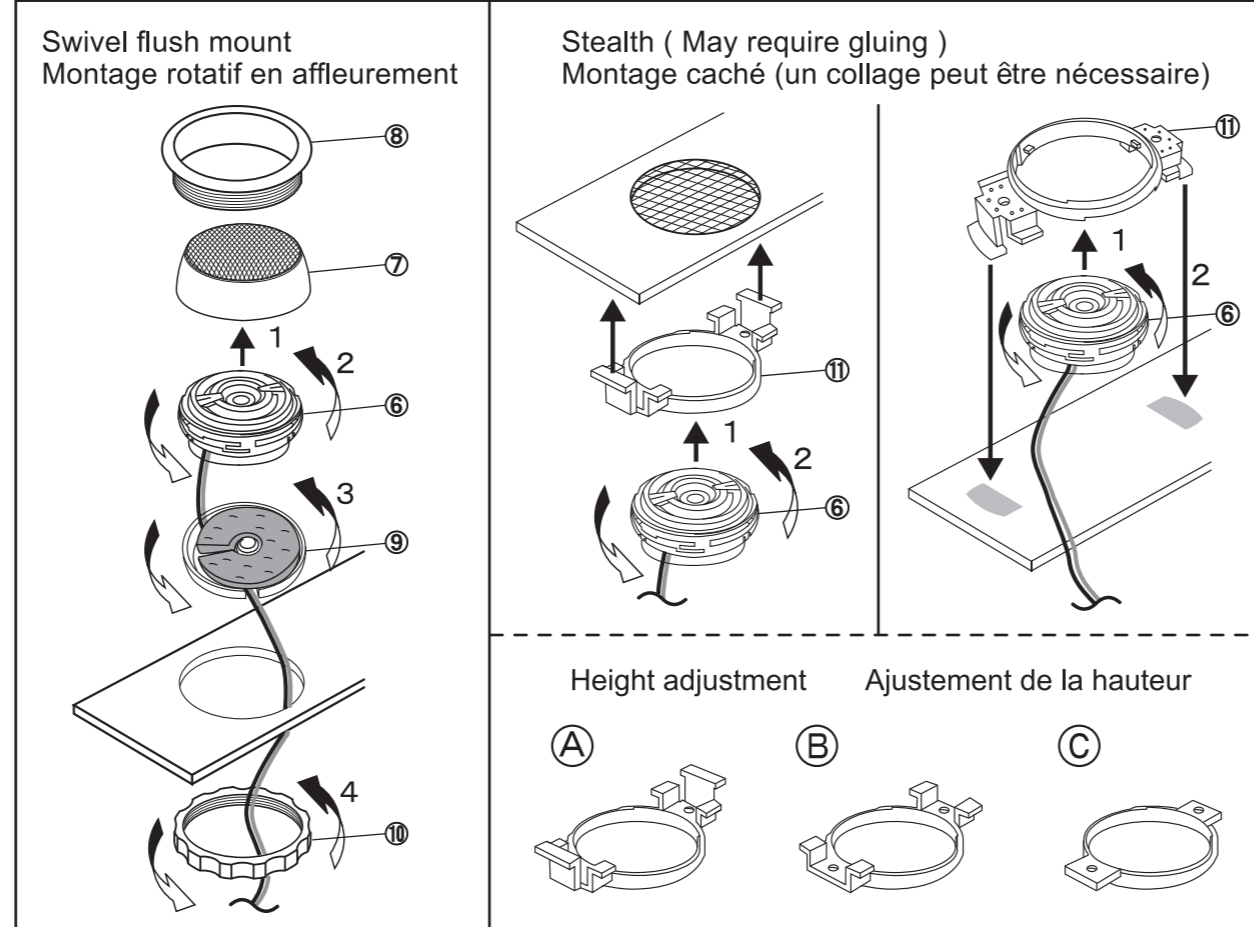

■ CONTENTS ■ CONTENU

Woofers

Tweeter

Network

■ WOOFER INSTALLATION
■ INSTALLATION DU WOOFER

■ TWEETER INSTALLATION ■ INSTALLATION DU TWEETER

■ WIRING CONNECTION ■ CONNEXIONS DE CÂBLAGE

■ EXTERNAL DIMENSIONS ■ DIMENSIONS EXTERNES

SPR-50C 1 PAIR

MADE IN CHINA FABRIQUE EN CHINE

DESIGNED IN USA CONÇU AUX ETATS-UNIS