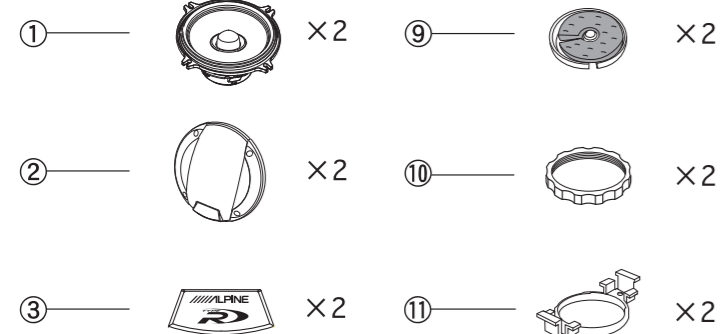

■ CONTENTS ■ CONTENU

Woofers

Tweeter

Network

■ WOOFER INSTALLATION
■ INSTALLATION DU WOOFER

■ TWEETER INSTALLATION ■ INSTALLATION DU TWEETER

■ WIRING CONNECTION ■ CONNEXIONS DE CÂBLAGE

■ EXTERNAL DIMENSIONS ■ DIMENSIONS EXTERNES

SPR-50C 1 PAIR

MADE IN CHINA FABRIQUE EN CHINE

DESIGNED IN USA CONÇU AUX ETATS-UNIS