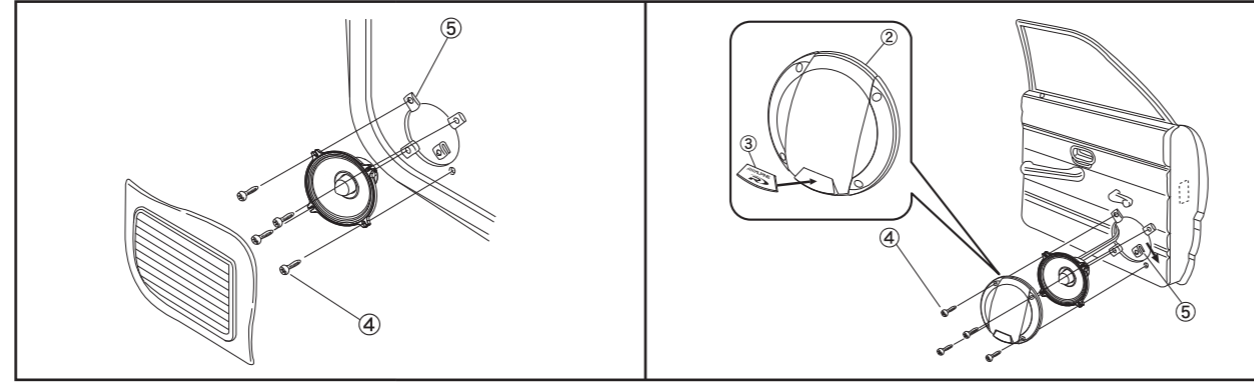

■ CONTENTS ■ CONTENU

Woofers

Tweeter

Network

■ WOOFER INSTALLATION
■ INSTALLATION DU WOOFER

■ TWEETER INSTALLATION ■ INSTALLATION DU TWEETER

■ WIRING CONNECTION ■ CONNEXIONS DE CÂBLAGE

■ EXTERNAL DIMENSIONS ■ DIMENSIONS EXTERNES

SPR-50C 1 PAIR

MADE IN CHINA FABRIQUE EN CHINE

DESIGNED IN USA CONÇU AUX ETATS-UNIS