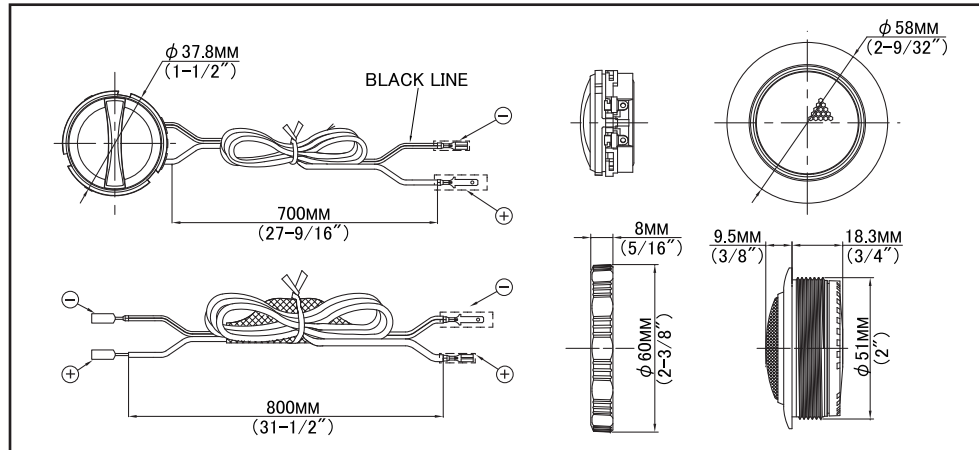

■ CONTENTS ■ CONTENU

**Tweeter**

■ EXTERNAL DIMENSIONS ■ DIMENSIONS EXTERNES

**SPS-110TW**

1 PAIR  

MADE IN CHINA FABRIQUE EN CHINE

DESIGNED IN USA

CONÇU AUX ETATS-UNIS

■ TWEETER INSTALLATION ■ INSTALLATION DU TWEETER

■ WIRING CONNECTION ■ CONNEXIONS DE CÂBLAGE