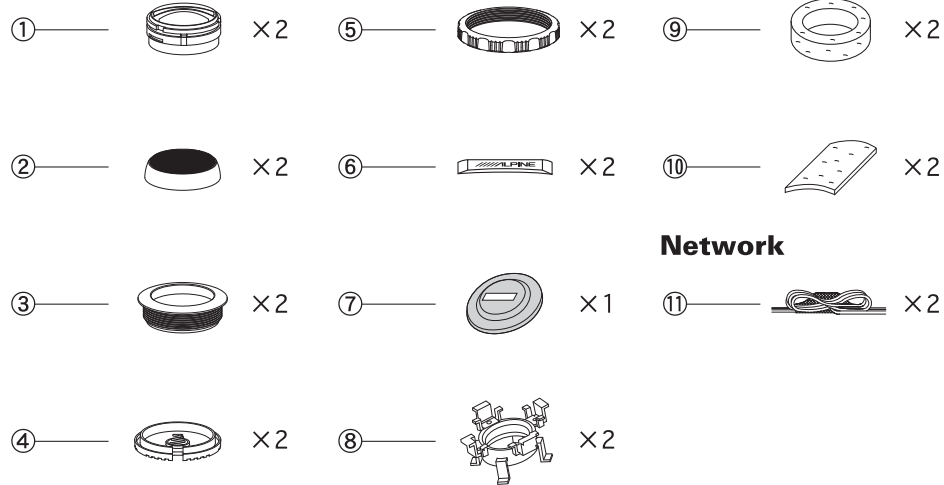

■ CONTENTS ■ CONTENU

**Tweeter**

■ EXTERNAL DIMENSIONS ■ DIMENSIONS EXTERNES

**SPS-110TW**

1 PAIR  

MADE IN CHINA FABRIQUE EN CHINE

DESIGNED IN USA

CONÇU AUX ETATS-UNIS

■ TWEETER INSTALLATION ■ INSTALLATION DU TWEETER

■ WIRING CONNECTION ■ CONNEXIONS DE CÂBLAGE