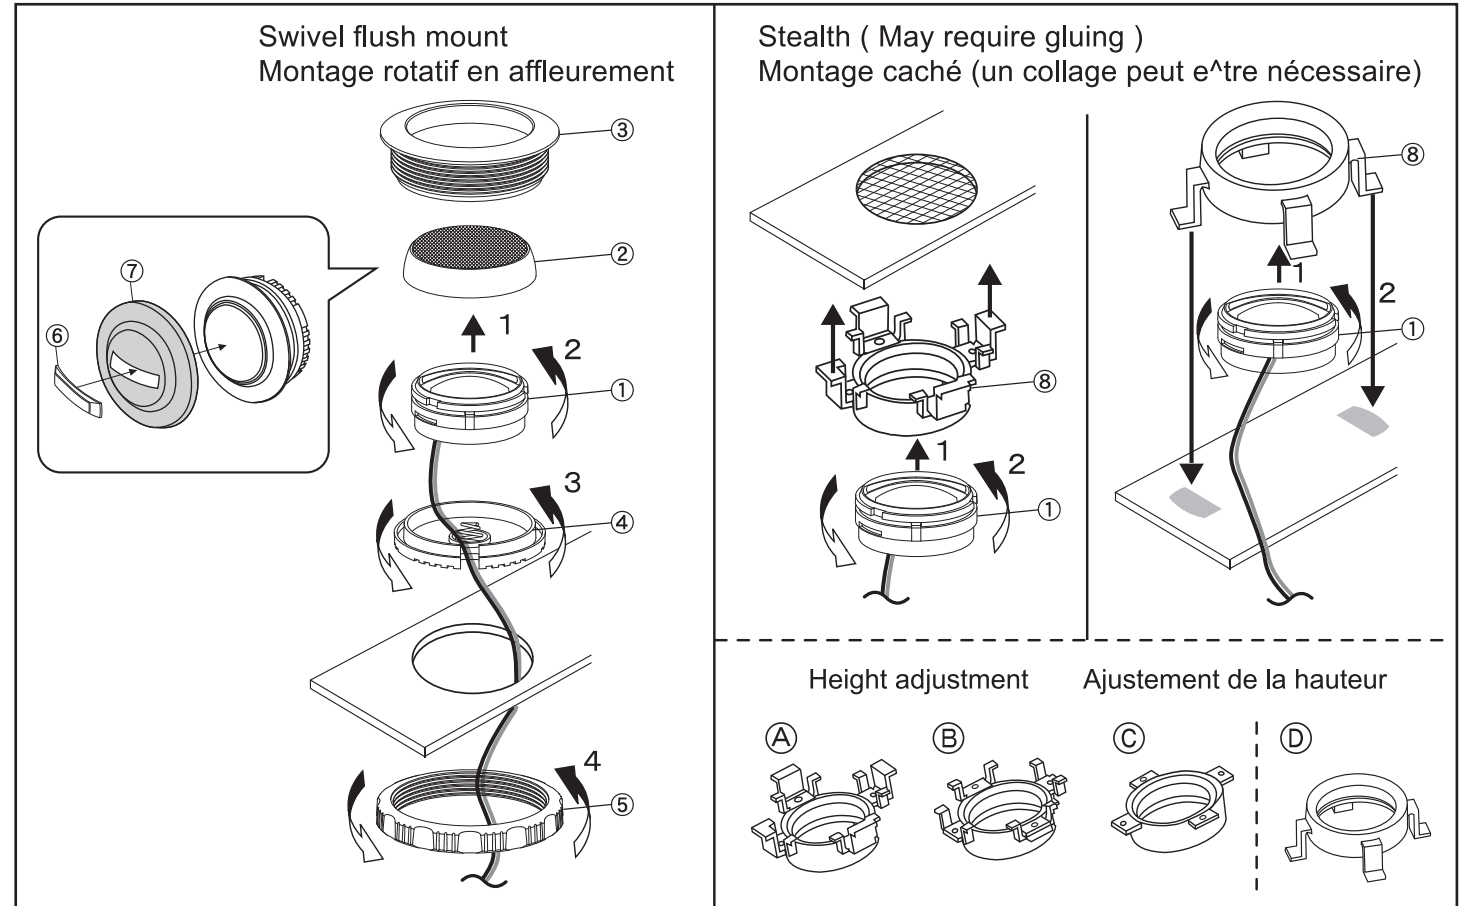

■ CONTENTS ■ CONTENU

**Tweeter**

■ EXTERNAL DIMENSIONS ■ DIMENSIONS EXTERNES

**SPS-110TW**

1 PAIR  

MADE IN CHINA FABRIQUE EN CHINE

DESIGNED IN USA

CONÇU AUX ETATS-UNIS

■ TWEETER INSTALLATION ■ INSTALLATION DU TWEETER

■ WIRING CONNECTION ■ CONNEXIONS DE CÂBLAGE